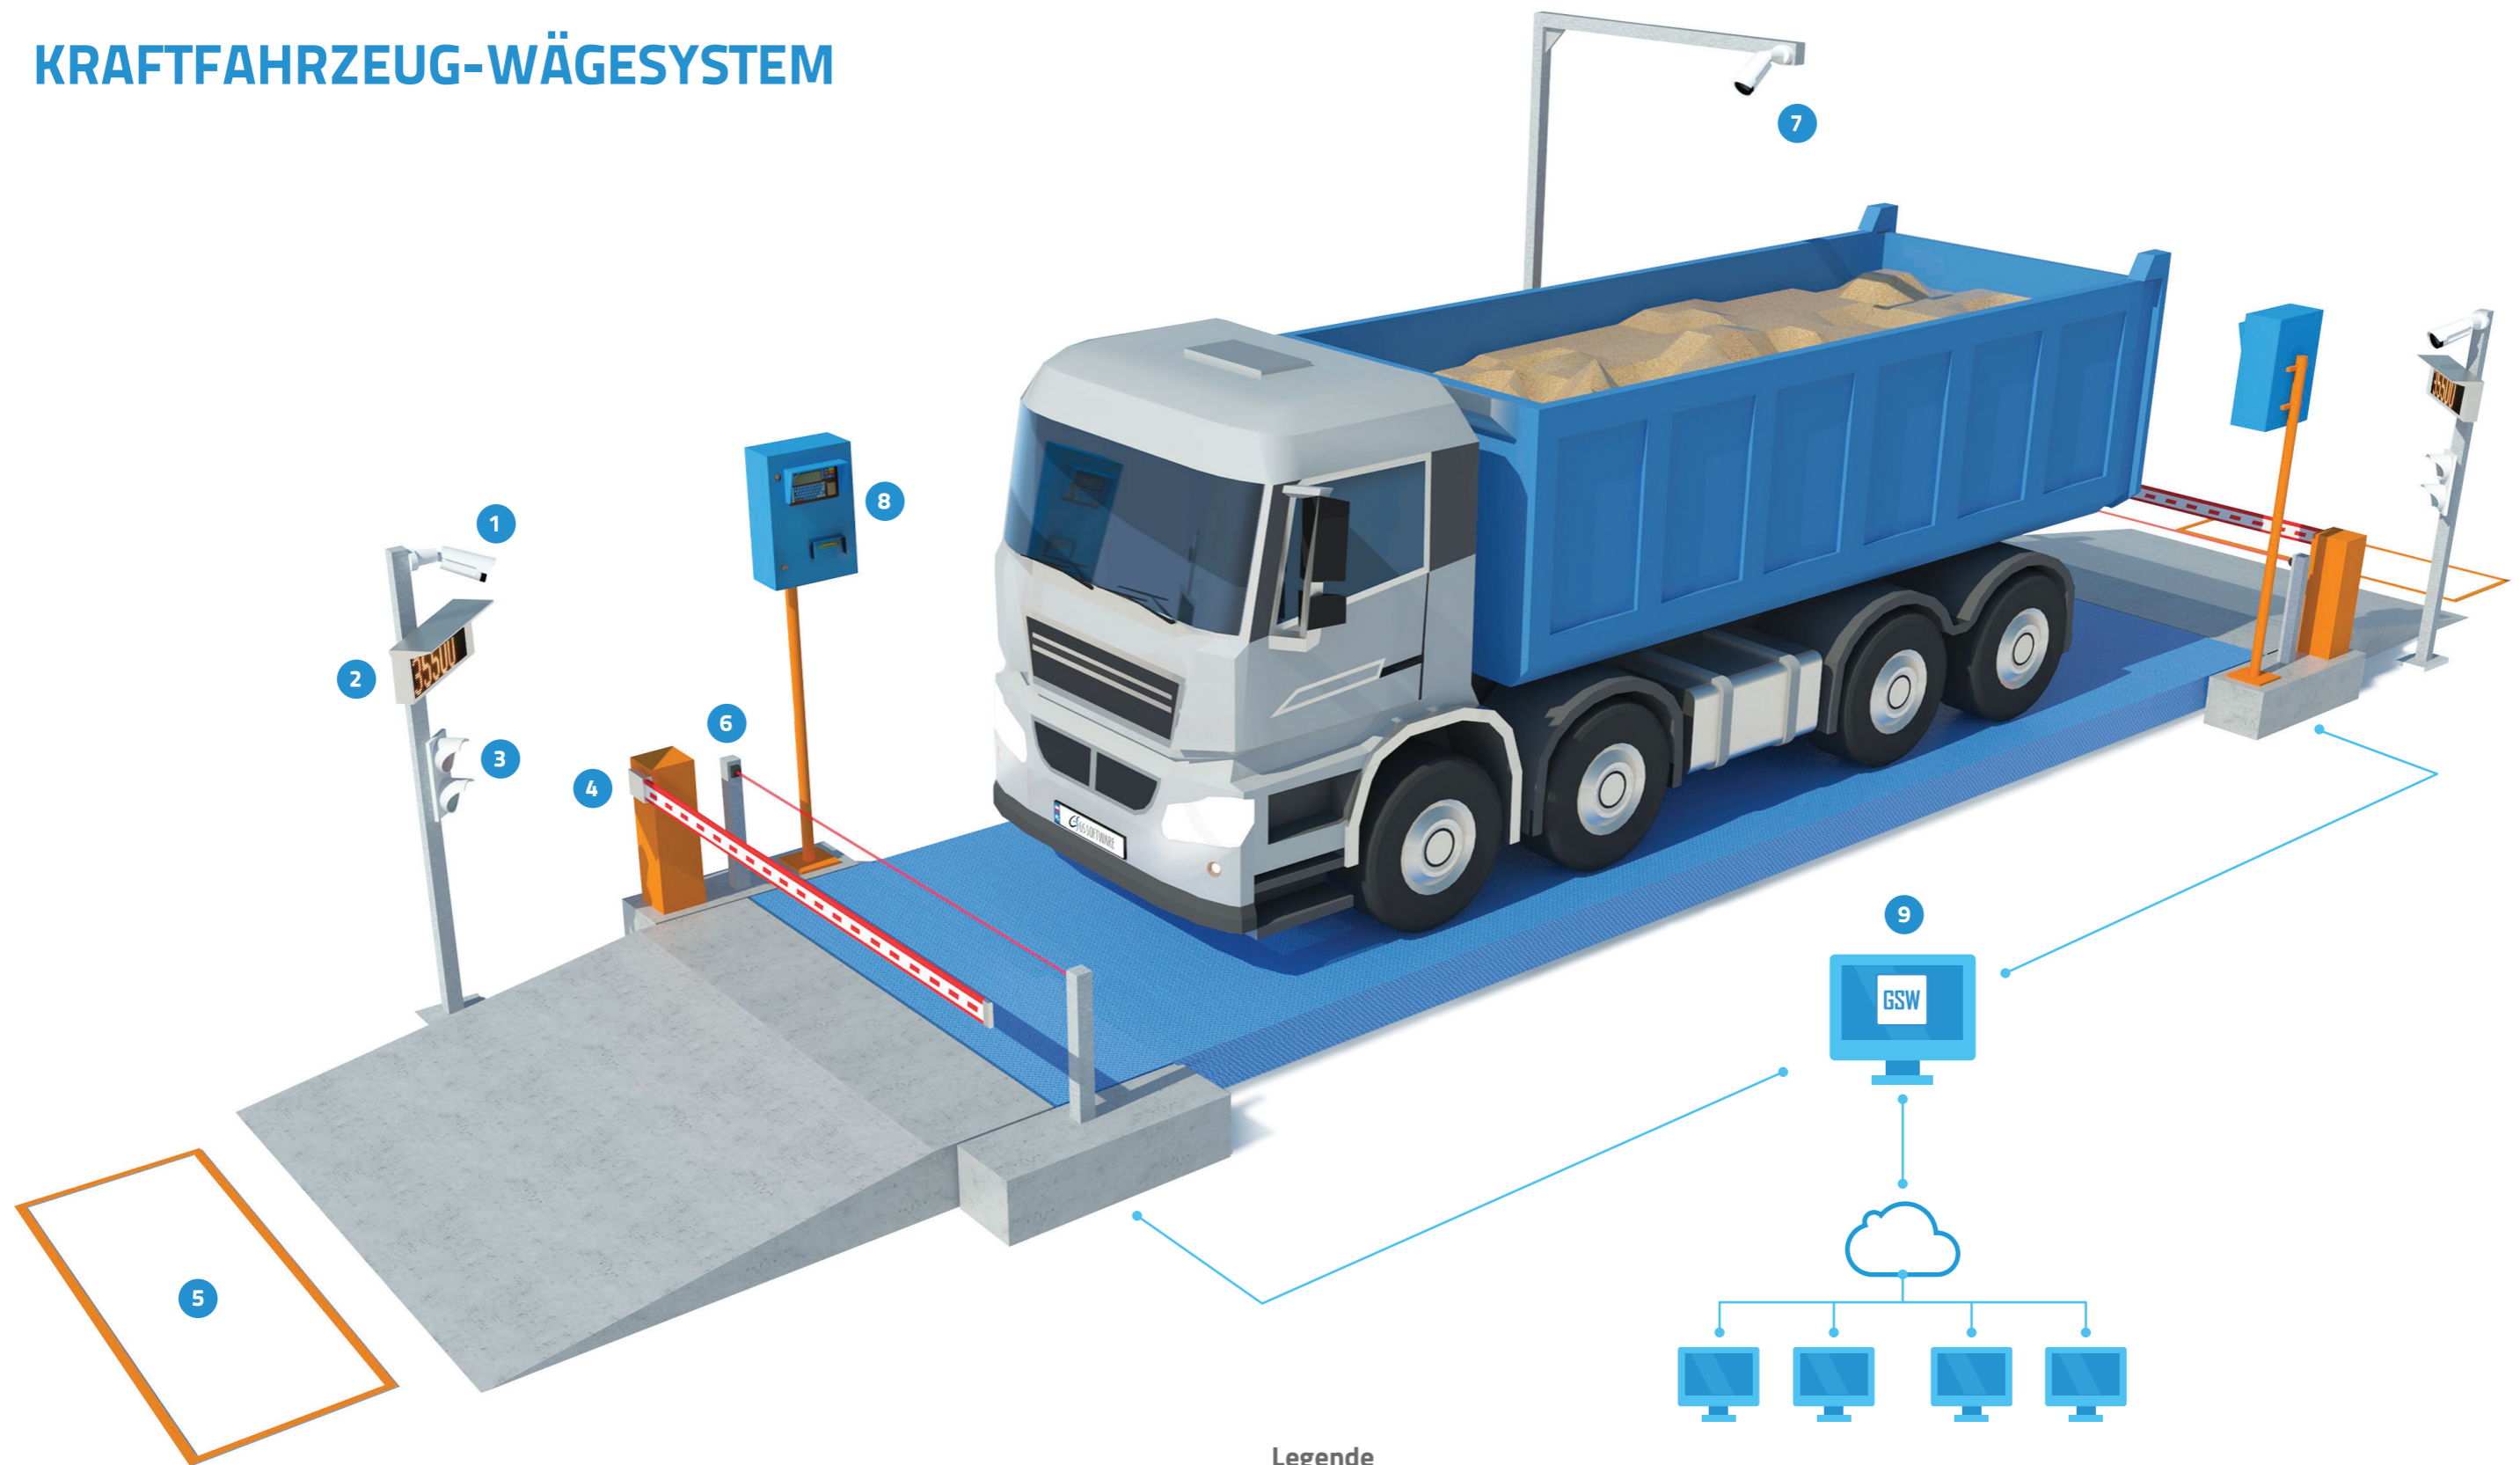

Automatische Kraftfahrzeug-Wägesysteme

KRAFTFAHRZEUG-WÄGESYSTEM

Legende

- 1 ANPR-Kameras zum Ablesen der Fahrzeugkennzeichen
- 2 LED-Anzeige
- 3 Ampelanlage
- 4 Schranken

- 5 Induktionsschleife
- 6 Infrarot-Schranken
- 7 Kamera für die Übersicht des Laderaums
- 8 Selbstbedienungsterminals für die Fahrer
- 9 Computer mit der GSW-Anwendung

DIE GS SOFTWARE IST HERSTELLER VON SELBSTBEDIENUNGSTERMINALS FÜR DIE FAHRER SOWIE VON RFID-KARTENLESEGERÄTEN

1000
STX

STX 1000
RFID-Lesegerät

2000
STX

STX 2000
Das RFID-Lesegerät mit Display für die Produktwahl